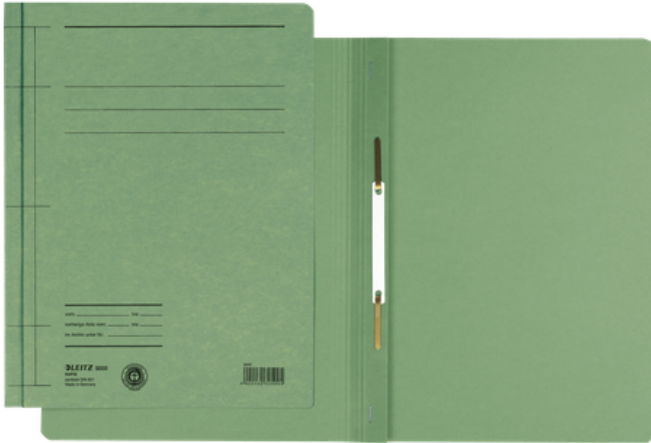

Dosar cu sina Leitz, carton color, verde

Pret: 4⁵⁰ RON (fara TVA)

Disponibilitate: Comanda speciala

Descriere

Dosar cu sina Leitz, carton color

Dosar de carton color, cu sina pentru stocarea documentelor perforate. Ideal pentru arhivare.

Arhivare usoara si rapida a documentelor.

Disponibil in diverse culori, pentru organizarea sistematica a documentelor.

Designul inteligent permite organizarea documentelor in ordine cronologica sau invers-cronologica.

Fabricat din carton 100% reciclat.

Capacitate: 250 de coli A4 (80 gsm).

Dimensiuni: 240 x 318 x 1 mm.