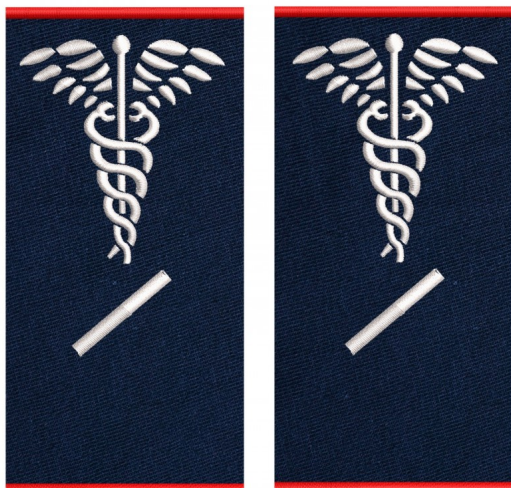

## GRADE PARAMEDIC GRADUL I AMBULANTA

**Pret:** 35<sup>00</sup> 27<sup>00</sup> RON (fara TVA)

**Disponibilitate:** Comanda speciala