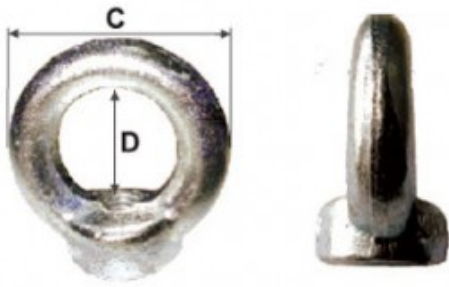

INEL CU PIULITA ÎNCORPORATA M614MM/25MM

Pret: 1⁶⁴ RON (fara TVA)

Disponibilitate: Comanda speciala

Descriere