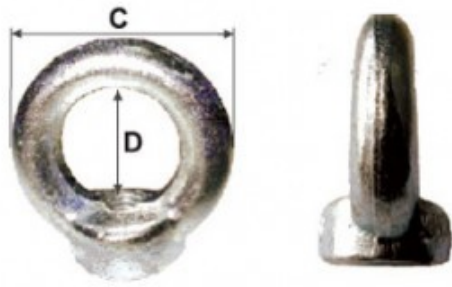

## INEL CU PIULITA ÎNCORPORATA M820MM/32.6MM

**Pret:** 1<sup>64</sup> RON (fara TVA)

**Disponibilitate:** Comanda speciala

### Descriere