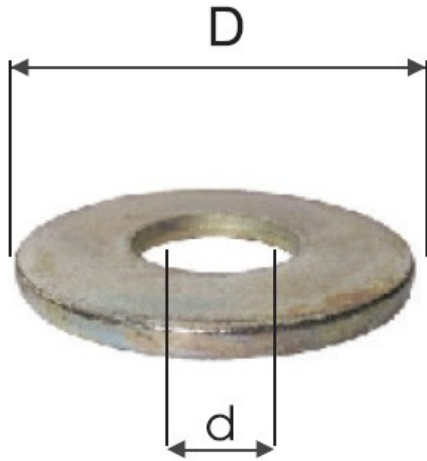

**SAIBE ZINCATE LATE SUBTIRI M12
(13.0/36.6MM), 200/SET**

Pret: 55⁸⁴ RON (fara TVA)

Disponibilitate: Comanda speciala

Descriere