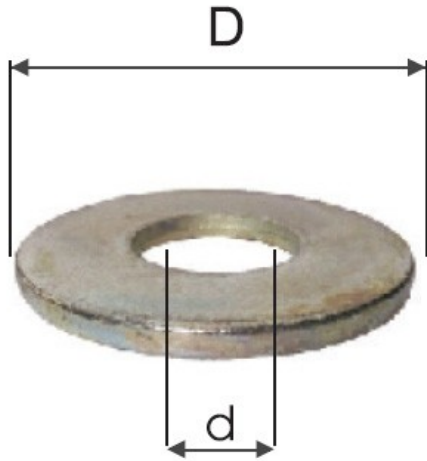

**SAIBE ZINCATE LATE SUBTIRI M8
(8.3/23.7MM), 1000/SET**

Pret: 74²⁵ RON (fara TVA)

Disponibilitate: Comanda speciala

Descriere

DIN 9021 ISO 7093