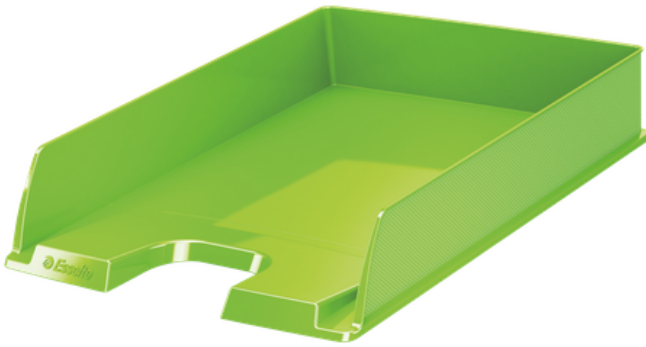

## Tavita documente Esselte Europost Vivida, verde

**Pret:** 25<sup>79</sup> RON (fara TVA)

**Disponibilitate:** Comanda speciala

### Descriere

Tavita pentru documente Esselte Europost VIVIDA

Design modern, culori VIVIDA si textura unica. Ideala pentru organizarea eficienta a documentelor de pe birou.

Spatiu pentru eticheta, atat in partea stanga, cat si in dreapta, pentru identificarea rapida a continutului.

Pentru o mai buna organizare se pot suprapune pe verticala sau in trepte.

Decupaj frontal rotunjit, pentru acces facil la documente.

Culori proaspete si atragatoare. Design unic si pereti laterali cu textura speciala, ce lumineaza orice birou.

Se completeaza perfect cu celelalte produse din gama Europost VIVIDA, pentru un look complet.

Dimensiuni : 254 mm x 350 mm x 61 mm.